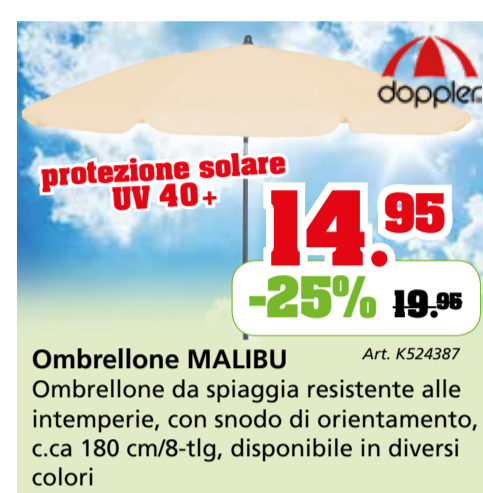

doppler

protezione solare
UV 40+

14.95
-25% ~~19.95~~

Ombrellone MALIBU

Art. K524387

Ombrellone da spiaggia resistente alle intemperie, con snodo di orientamento, c.ca 180 cm/8-tlg, disponibile in diversi colori