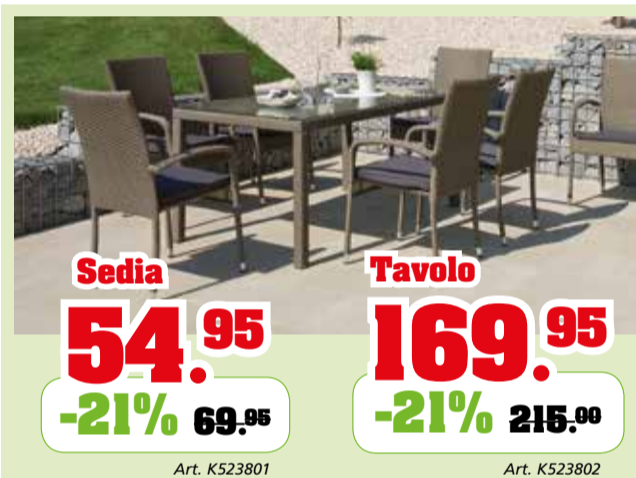

Griglia a gas

3 fiamme, con 3 bruciatori da 4 kW, regolabili e in acciaio, struttura in acciaio temperato, con padella per frittura, 55,5 x 46 x 6 (alt.) cm

doppler

protezione solare
UV 40+

14.95
-25% ~~19.95~~

Ombrellone MALIBU

Art. K524387

Ombrellone da spiaggia resistente alle intemperie, con snodo di orientamento, c.ca 180 cm/8-tlg, disponibile in diversi colori

Sedia
54.95
-21% ~~69.95~~

Art. K523801

Tavolo
169.95
-21% ~~215.00~~